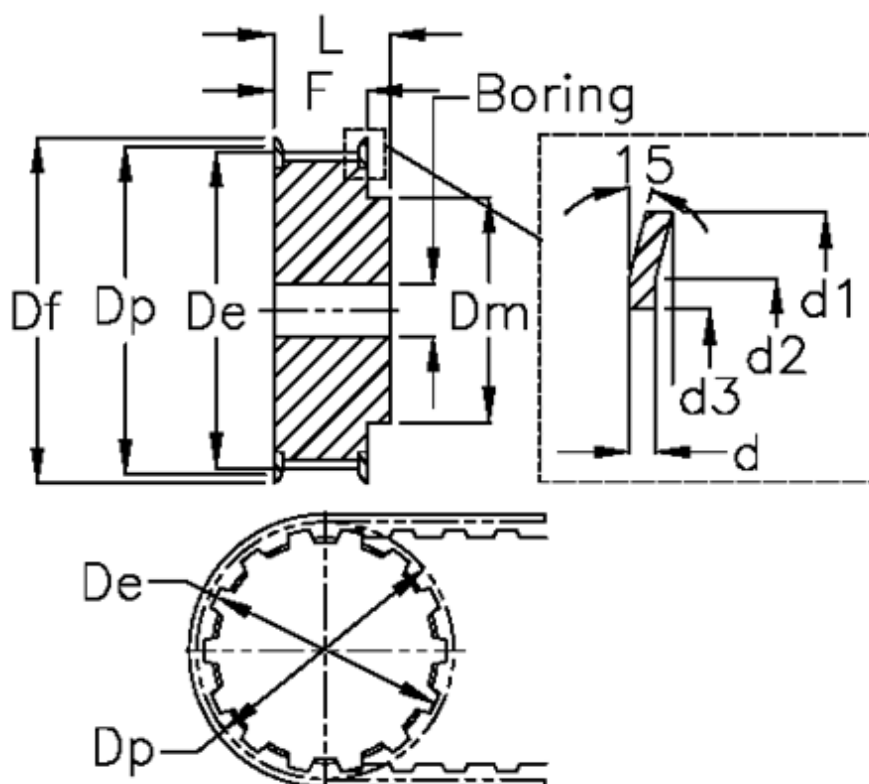

Varenummer: 604147016100  
 Beskrivelse: Tandremskive med nav  
 16 L 100

## Mål

Bredde = L 100	Dm = 38	Vægt = 0.51
d = 1.5	Dp = 48.51	
d1 = 54	F = 31	
d2 = 50.5	Flangetype = F20	
d3 = 43	Forboring = 8	
De = 47.75	L = 45	
Deling = 3/8"	Max boring = 23	
Df = 54	Tandantal = 16	